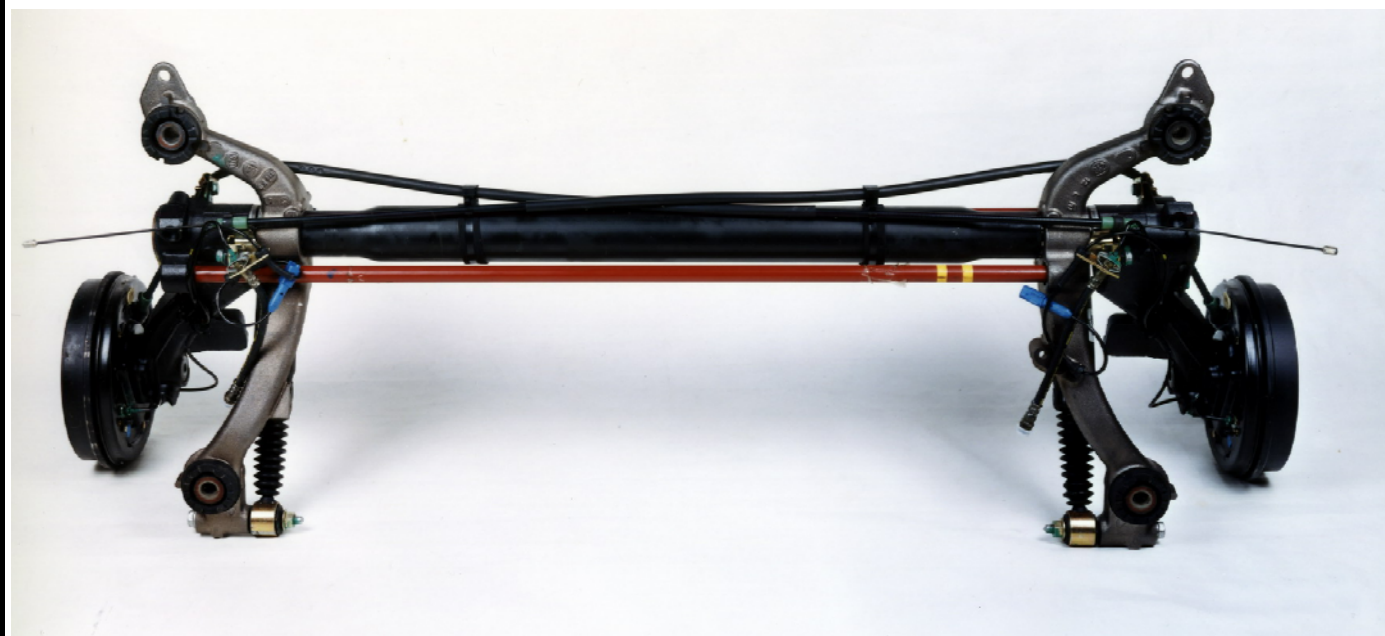

## محور (اکسل) عقب پژو 206 TU3

### Axle Specification

9459251780	شماره فنی Part No.
فاقد سیستم محرکه Non Driven Axle	نوع اکسل Axle Type
مستقل و دارای فنرهای پیچشی و میله ضد غلتش Independent with Torsion bars and anti roll bar	سیستم تعلیق و فنر بندی Suspension Sys.
ترمز کاسه ای Brake Drum	سیستم ترمز Brake Sys.