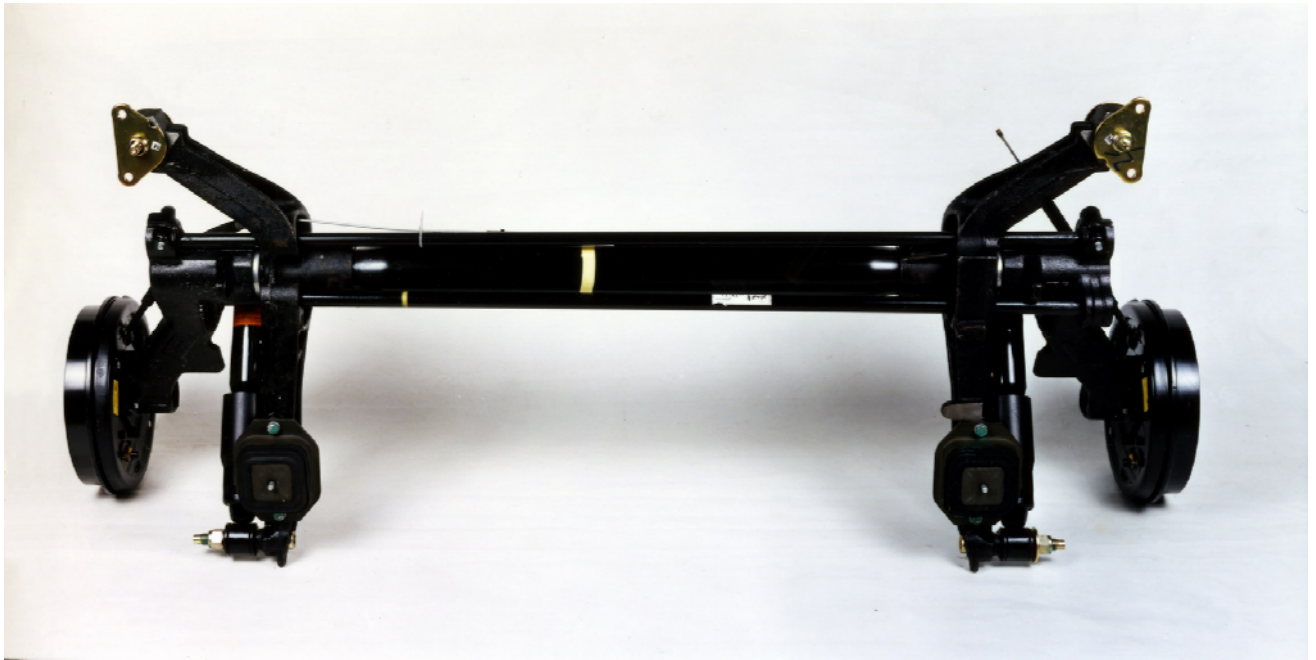

محور (اکسل) عقب گروه پژو ۴۰۵ - سمند

مشخصات اکسل

Axle Specification

3030069	شماره فنی Part No.
فاقد سیستم محرکه Non Driven Axle	نوع اکسل Axle Type
مستقل و دارای فنرهای پیچشی و میله ضد غلتش Independent with Torsion bars and anti roll bar	سیستم تعلیق و فنر بندی Suspension Sys.
ترمز کاسه ای Brake Drum	سیستم ترمز Brake Sys.
1488 ` 3.5 mm	طول کل : Total Length
84 Kg	وزن کل : Total Weight